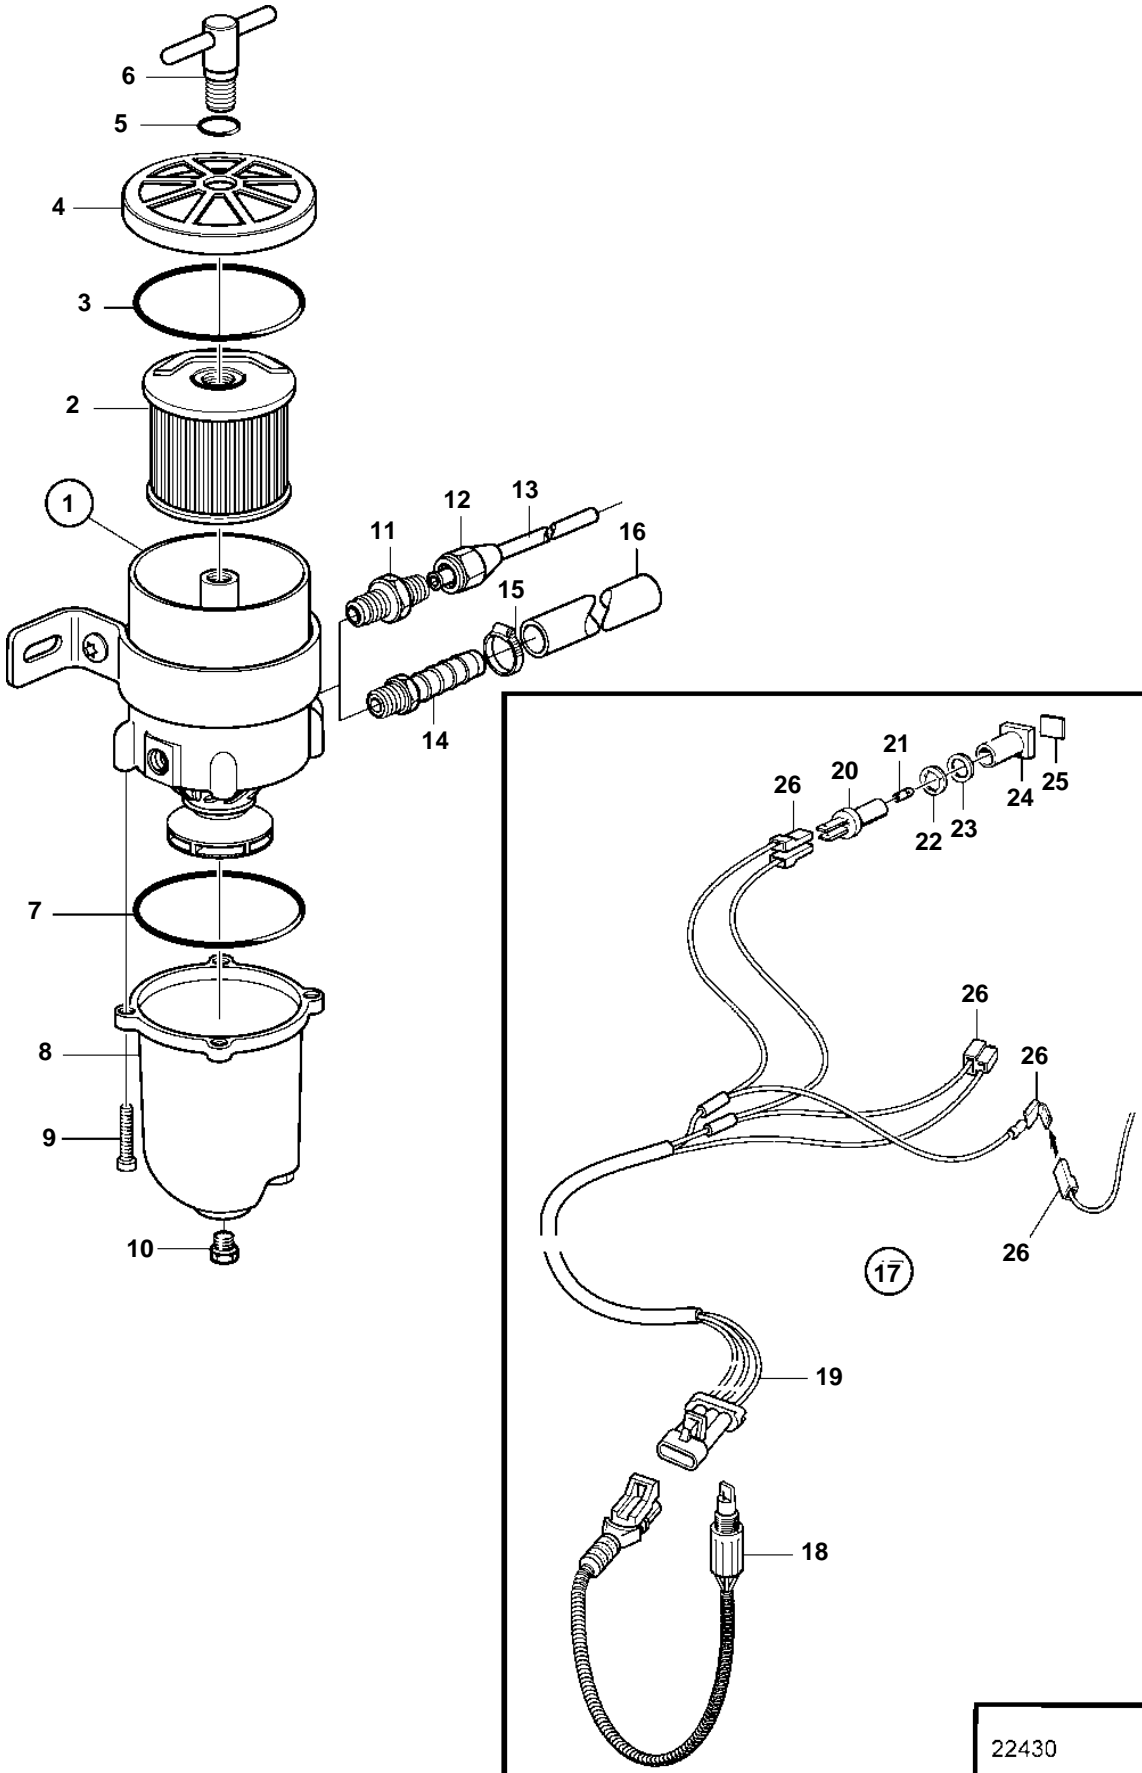

D2-55A, D2-55B, D2-55C

22430

D2-55A, D2-55B, D2-55C

REF	PART NO.	QTY	DESCRIPTION	SEE SEC.	NOTES
1	877763	1	Fuel filter		
2	1147147	1	• Filter insert		2 MIKRON
	861014	1	• Insert		10 MIKRON
	3581760	1	• Filter insert		30 MIKRON
3	838504	1	• Gasket		
4		1	• Strainer		
5	838506	1	• Bowl		
6		1	• Knob		
7	3838861	1	• Gasket		
8	3838848	1	• Bowl		
9	950024	4	• Screw		
10	952075	1	• Plug		
11	954337	2	Nipple		
12	954323	2	Cap nut		
13	1140062	2	Copper tube		
14	3825000	2	Nipple		
15	961664	2	Hose clamp		
16	861057	X	Fuel hose		3/8"
17	1140624	1	Level sensor		
18	3588916	1	• Sender		
19	881774	1	• Wiring harness		
20	808175	1	• Bulb socket		
21	19923	1	• Bulb		12V, 2W
	182059	1	• Bulb		24V, 3W
22	967583	1	• Retainer		
23	829714	1	• Seal		
24	838455	1	• Retainer		
25	872591	1	• Symbol strip		
26		X	• Cables and terminals	1963	